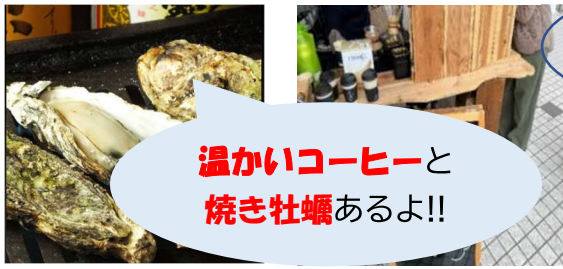

会場のご案内 : 令和5年3月18日(土) 10:00-15:00

温かいコーヒーと
焼き牡蠣あるよ!!

レクイベント

焼牡蠣
11:00~

体育館

【ステージ上】レク協会専用

時間制で実施 ①ケアピクス 11:00~11:45
②音楽活動 13:15~14:00

【テーブルゲーム】レク協会専用

マンカラ 折り紙など

【ニュースポーツ】レク協会専用

ディスクン ラダーゲッター

【おしゃべりゾーン】 椅子を並べてレクリエーション活動に参加したり
学校の記録を眺めたりする中間点

【旧小田東小学校 紹介コーナー】

学校の記録を写真や展示品、DVDなどで紹介し、来場者への話題提供
3世代で来場した際の昔の様子などが伝わる内容を表示

【2階入り口】

2階 コーヒー販売